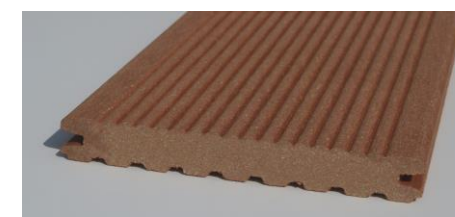

* auf Bestellung erhältlich, Lieferzeit 2-3 Wochen

sibirische Lärche geriffelt

Staffeln gehobelt

Glattkantbretter

Terrassenhölzer - Naturholz				
Bezeichnung	Dimension	Einheit	Verkaufspreis	verfügbare Längen
<u>Lärchenholz</u>				
sibirische Lärche geriffelt AB	24x145 mm	lfm m ²	auf Anfrage auf Anfrage	3m; 4m; 5,1m
sibirische Lärche geriffelt AB	34x145 mm	lfm m ²	auf Anfrage auf Anfrage	3m; 4m; 5,1m
Lärche Rift/Halbrift (Jahresringe stehend) gehobelt, gefast keilgezinkt - Seno Profil	27x92 mm	lfm m ²	auf Anfrage auf Anfrage	4m; 5,1m
<u>Thermo bzw. Tropenholz</u>				
ThermoESCHE SELECT glatt *	20x112 mm	m ²	auf Anfrage	2,40m; 2,70m; 3,00m; 3,60m
ThermoKIEFER AB glatt *	26x115 mm	m ²	auf Anfrage	auf Anfrage
EICHE A-VEH glatt *	23x110 mm	m ²	auf Anfrage	auf Anfrage
IPE Lapacho FAS glatt *	21x145 mm	m ²	auf Anfrage	auf Anfrage
BANGKIRAI Premium KD * fein/grob geriffelt	25x145 mm	m ²	auf Anfrage	auf Anfrage

* auf Bestellung erhältlich, Lieferzeit 2-3 Wochen

andere Dimensionen oder Oberflächen auf Anfrage/Bestellung

sibirische Lärche geriffelt

heimische Gebirglärche

Thermoesche

Thermokiefer

Terrassenhölzer WPC				
Bezeichnung	Dimension	Einheit	Verkaufspreis	verfügbare Längen
MEGA-Wood / WPC (Holz-Polymer-Werkstoff aus bis zu 75% nachwachsenden Rohstoffen und 25% Hightech-Polymeren)				
CLASSIC massiv *	21x145 mm	m ²	auf Anfrage	3,60m; 4,20m; 4,80m; 5,40m; 6,00m
Unterkonstruktion (grau)	40x60 mm	lfm	auf Anfrage	3,6m
Abschlussleiste *	17x72 mm	lfm	auf Anfrage	3,6m
Sicherungsband	selbstklebend á 10m	Rolle	auf Anfrage	
Befestigungsklammern	inkl. Schrauben á 50 Stk.	Pkg.	auf Anfrage	
Randklammern	inkl. Schrauben á 25 Stk.	Pkg.	auf Anfrage	
FixStep Montageschuh	inkl. Schrauben á 10 Stk.	Pkg.	auf Anfrage	

komplettes Mega-Wood-Programm auf Bestellung erhältlich, Lieferzeit: 2-3 Wochen

* Farben: Naturbraun / Nussbraun / Basaltgrau

andere Dimensionen oder Oberflächen auf Anfrage/Bestellung

MegaWood Classic Naturbraun